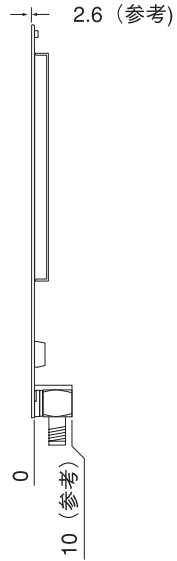

ロー・プロファイル・タイプ

背面

下面

前面

上面

右側面

左側面

スタンダード・タイプ

背面

下面

前面

上面

右側面

左側面

corega corega K.K.

TITLE
DRAWING /PRODUCT/CG-WLPCI54AG2

DWG NO. Y961-07368-00 REV 01

SCALE None SHEET 1 of 2

ロー・プロファイル・タイプ

スタンダード・タイプ

アンテナ

corega corega K.K.	
TITLE DRAWING / PRODUCT / CG-WLPCI54AG2	
DWG NO. Y961-07368-00	REV 01
SCALE None	SHEET 2 of 2