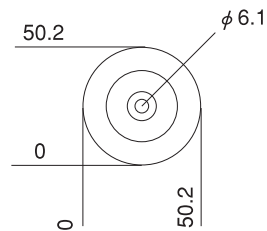

背面

下面

前面

上面

右側面

左側面

corega corega K.K.

TITLE
DRAWING /PRODUCT/CG-WLPCI54AG2

DWG NO. Y961-07368-00 REV 01

SCALE None SHEET 1 of 2

ロー・プロファイル・タイプ

スタンダード・タイプ

アンテナ

corega corega K.K.	
TITLE DRAWING / PRODUCT / CG-WLPCI54AG2	
DWG NO. Y961-07368-00	REV 01
SCALE None	SHEET 2 of 2