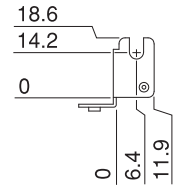

ロー・プロファイル・タイプ

背面

下面

前面

上面

右側面

左側面

スタンダード・タイプ

背面

下面

前面

上面

右側面

左側面

corega corega K.K.

TITLE
DRAWING /PRODUCT/CG-WLPCI54AG2

DWG NO. Y961-07368-00 REV 01

SCALE None SHEET 1 of 2

ロー・プロファイル・タイプ

スタンダード・タイプ

アンテナ

corega corega K.K.	
TITLE DRAWING / PRODUCT / CG-WLPCI54AG2	
DWG NO. Y961-07368-00	REV 01
SCALE None	SHEET 2 of 2