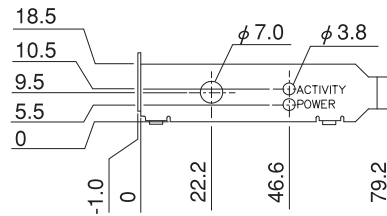

ロー・プロファイル・タイプ

背面

下面

前面

上面

右側面

左側面

スタンダード・タイプ

背面

下面

前面

上面

右側面

左側面

corega corega K.K.

TITLE
DRAWING /PRODUCT/CG-WLPCI54AG2

DWG NO. Y961-07368-00 REV 01

SCALE None SHEET 1 of 2

ロー・プロファイル・タイプ

スタンダード・タイプ

アンテナ

corega corega K.K.	
TITLE DRAWING / PRODUCT / CG-WLPCI54AG2	
DWG NO. Y961-07368-00	REV 01
SCALE None	SHEET 2 of 2