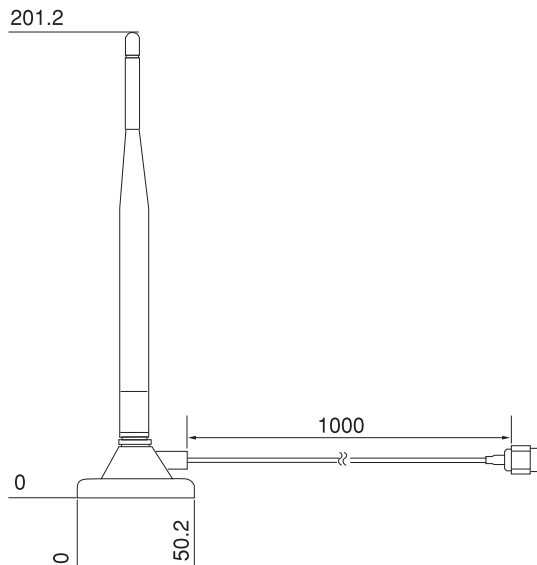

背面

下面

前面

上面

右側面

左側面

corega corega K.K.

TITLE
DRAWING /PRODUCT/CG-WLPCI54AG2

DWG NO. Y961-07368-00 REV 01

SCALE None SHEET 1 of 2

ロー・プロファイル・タイプ

スタンダード・タイプ

アンテナ

corega corega K.K.	
TITLE DRAWING / PRODUCT / CG-WLPCI54AG2	
DWG NO. Y961-07368-00	REV 01
SCALE None	SHEET 2 of 2