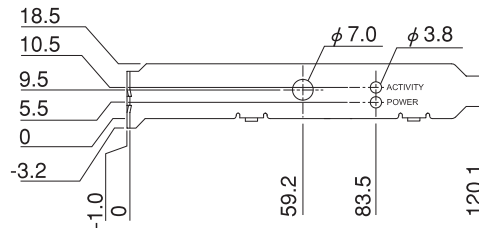

ロー・プロファイル・タイプ

背面

下面

前面

上面

右側面

左側面

スタンダード・タイプ

背面

下面

前面

上面

右側面

左側面

corega corega K.K.

TITLE
DRAWING /PRODUCT/CG-WLPCI54AG2

DWG NO. Y961-07368-00 REV 01

SCALE None SHEET 1 of 2

ロー・プロファイル・タイプ

スタンダード・タイプ

アンテナ

corega corega K.K.	
TITLE DRAWING / PRODUCT / CG-WLPCI54AG2	
DWG NO. Y961-07368-00	REV 01
SCALE None	SHEET 2 of 2