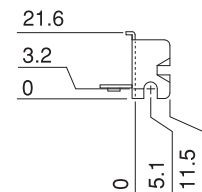

背面

下面

前面

上面

右側面

左側面

corega corega K.K.

TITLE
DRAWING /PRODUCT/CG-WLPCI54AG2

DWG NO. Y961-07368-00 REV 01

SCALE None SHEET 1 of 2

ロー・プロファイル・タイプ

スタンダード・タイプ

アンテナ

corega corega K.K.	
TITLE DRAWING / PRODUCT / CG-WLPCI54AG2	
DWG NO. Y961-07368-00	REV 01
SCALE None	SHEET 2 of 2